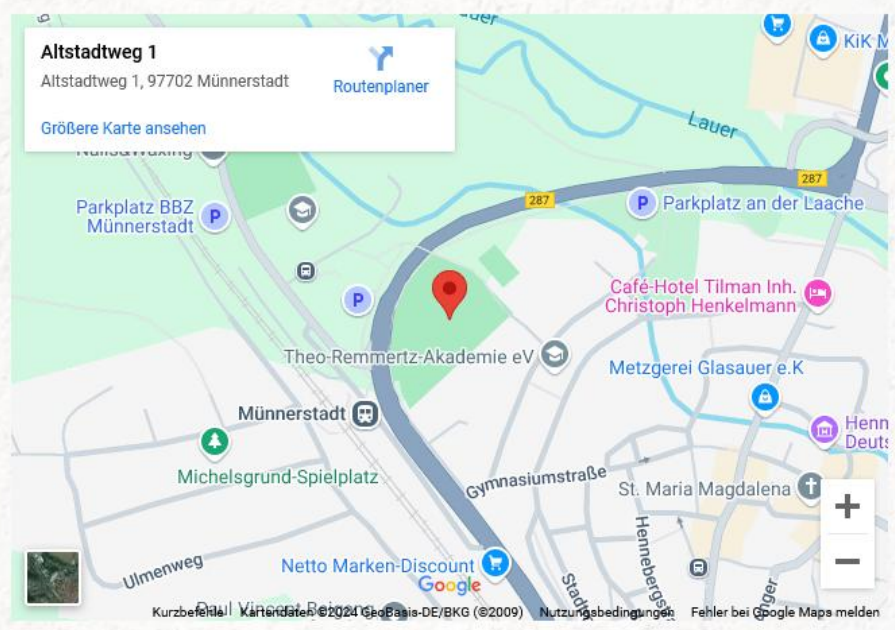

Berufsbildungszentrum Münsterstadt
Altstadtweg 1
97702 Münsterstadt

Telefon: (09733) 81190
Telefax: (09733) 811950
verwaltung@bbz-muennerstadt.de