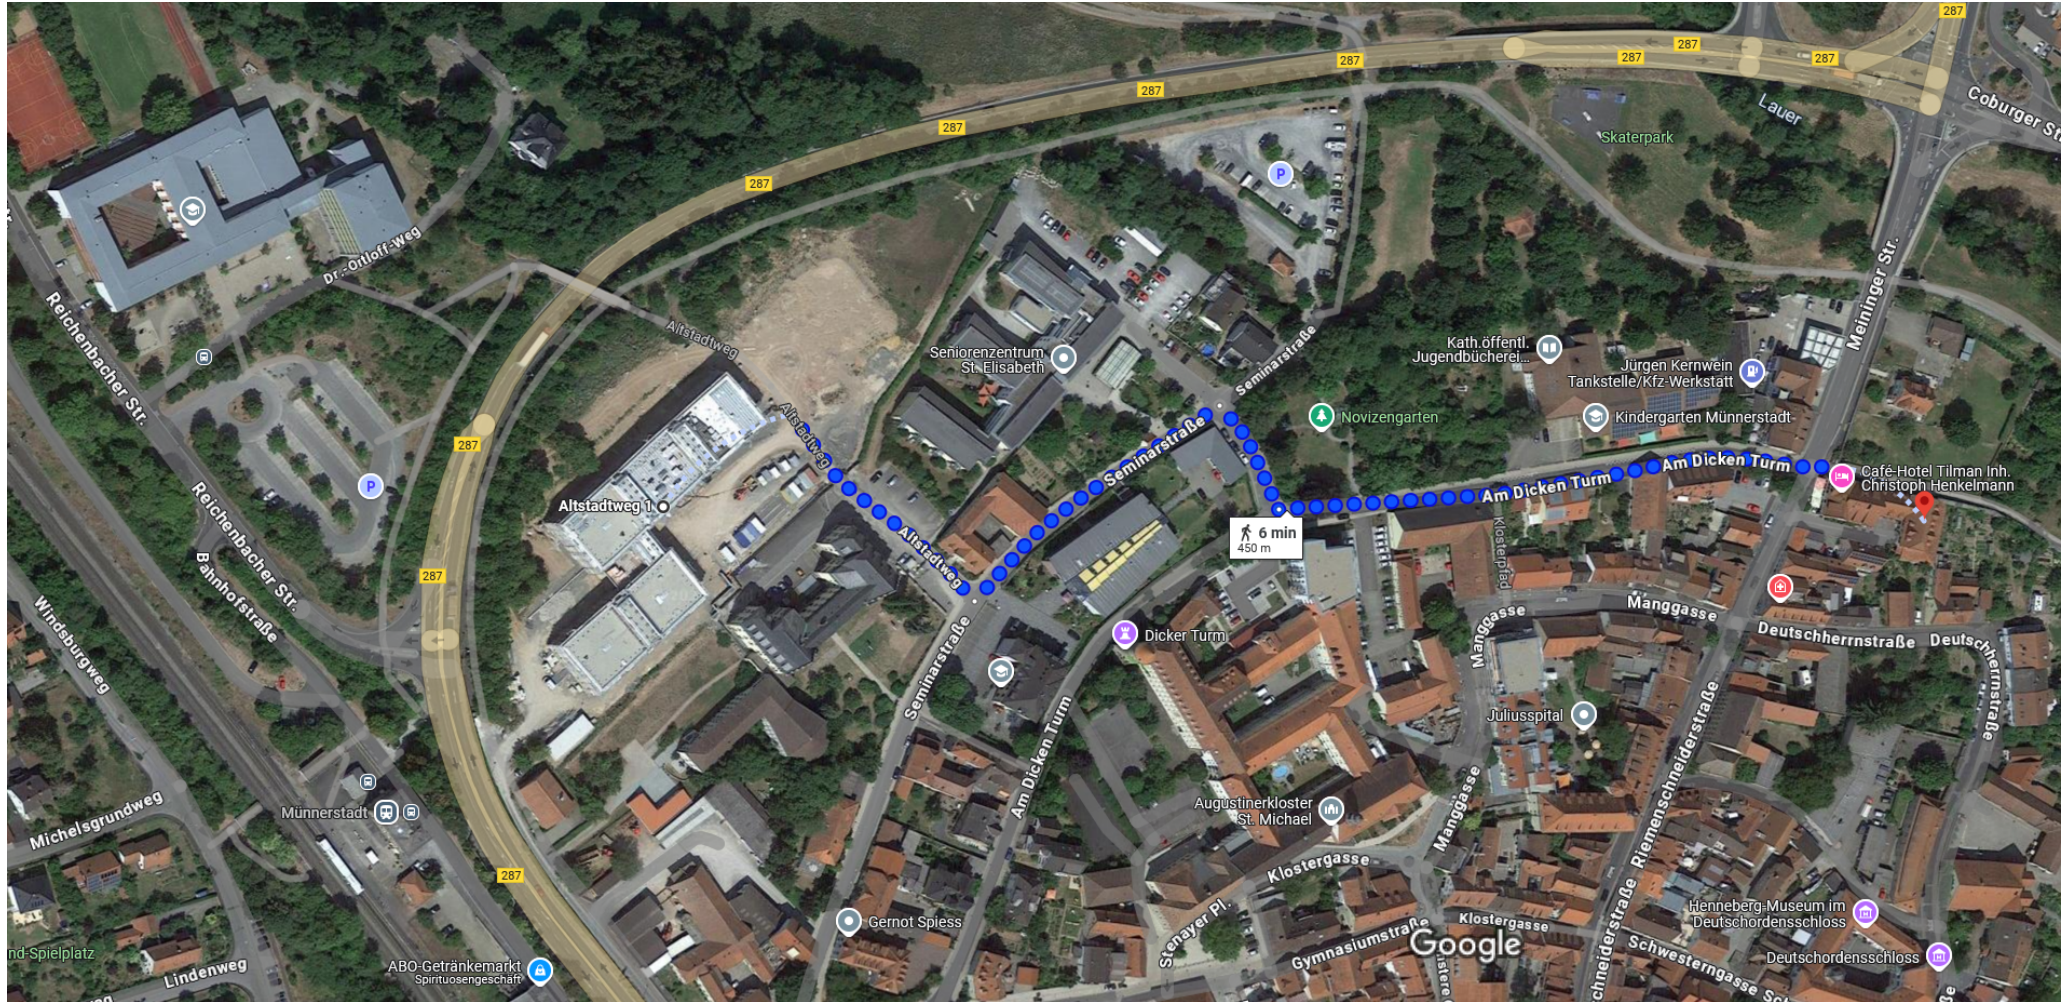

Altstadweg 1, 97702 Münnerstadt nach Riemenschneiderstraße 42, 97702  
Münnerstadt

Zu Fuß 450 m, 6 min

Bilder © 2024 GeoBasis-DE/BKG,Maxar Technologies,Kartendaten © 2024 GeoBasis-DE/BKG (©2009) 20 m

Vorsicht: Fußgängerrouen stimmen  
möglicherweise nicht immer mit realen  
Bedingungen überein

### Altstadtweg 1

97702 Münnernstadt

- ↑ 1. Auf Altstadtweg nach Südosten Richtung Seminarstraße  
93 m
- ↶ 2. Links abbiegen auf Seminarstraße  
110 m
- ↷ 3. Rechts abbiegen auf Lauergäßchen  
42 m
- ↶ 4. Links abbiegen auf Am Dicken Turm  
[i Das Ziel befindet sich auf der rechten Seite](#)  
200 m

### Riemenschneiderstraße 42

97702 Münnernstadt